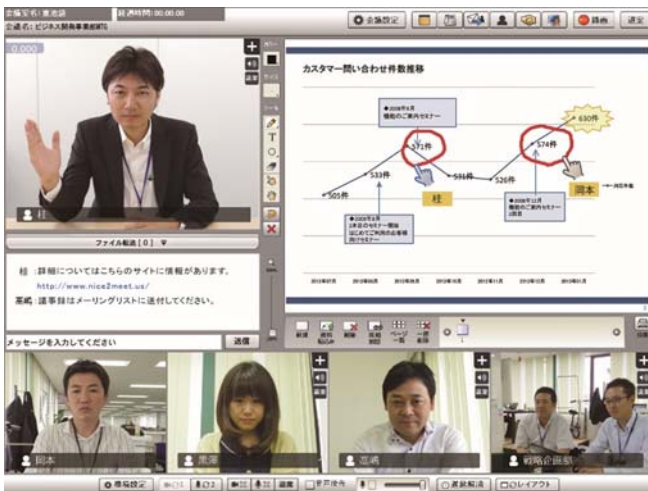

これからWeb会議サービスをご検討されるお客様へ

Web会議サービス

大学・研究室限定

期間限定:2015年6月30日まで

特価プランのご案内

“Web会議サービス”とは？

インターネット回線を使って、いつでもどこでも、世界中の誰とでも繋がるすることができます。

専用ソフト、機材、インストール作業は一切不要!

PC、タブレットなどご利用端末は選びません!

24時間365日のサポート付き!

とにかくシンプルで使いやすい
Web会議サービスです!

特価プラン概要

5拠点同時接続プラン 年間契約

通常料金 540,000(税別) のところ

大学
限定

90,000円 (税別)

離れたキャンパス間・海外大学での合同講義を実施する場合、長い移動時間とコストをかけるのはよくあること。そのため、開催回数を減らしたり、スムーズに講義を進められないのはとても非効率。Web会議を導入することで、この問題は一気に解決!顔が見えるのはもちろんのこと、ホワイトボード機能で資料共有も簡単。質のある遠隔講義、ディスカッションを実現いたします。

また、Web会議の操作画面は分かりやすくシンプル。誰にでもすぐご利用いただけます。また、お困りごとは24時間365日サポートセンターにて、対応いたしますのでお気軽にご相談ください。