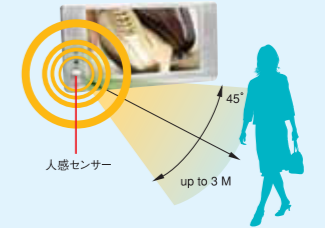

いたずらされて画面にキズが入ったり、割れたりする心配がありません。

☑ メディア盗難防止カバー付

再生用のデータを入れたメディアが盗まれるといった心配がありません。

大画面電子POPも低価格でレンタル!ワイド16:9モデルと通常4:3比率の2モデル!

AL1001WP/P

10.2型
ワイド
AL1001WP

アクリル
パネル
搭載

※取付金具と防犯チェーンが別途必要です。
●液晶:10.2インチTFTカラー液晶モニター
●解像度:800×480
●アスペクト比:16:9

10.4型
AL1001P

アクリル
パネル
搭載

※取付金具と防犯チェーンが別途必要です。
●液晶:10.4インチTFTカラー液晶モニター
●解像度:640×480
●アスペクト比:4:3

レンタル料

5,980 (税別) 円/台 ~ 50台ロット 6ヶ月契約以上

重さ 1200g	サイズ 190H×330W×40Dmm	スピーカー 2W×2	機能 タイマー・センサー・USBコピー
対応メディア USBフラッシュ・CFカードタイプ1	対応ファイル Movie・Music・Photo		

☑ 人感センサー機能モデル

ご来店したお客様が電子POPに近づくセンサーが感知します。
センサーで感知すると、自動的にファイルを再生します。
センサー距離:最高約3メートル 角度:45度

☑ USBデータ自動更新機能

USBフラッシュメモリーをUSBポートに差し込み、コンテンツデータを自動更新できます。CFカードやSDカードの交換の手間が省けます。

☑ アクリル保護パネル付

いたずらされて画面にキズが入ったり、割れたりする心配がありません。