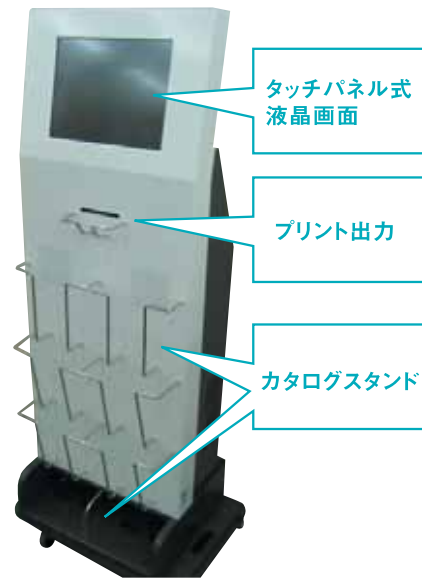

インターネットを活用したタッチパネル式

情報端末 コンシェルBOX

タッチパネル式情報端末 「コンシェルBOX」

インターネットを活用しているため、サーバー上のデータを更新することで新しい情報をスピーディーに発信できます。

用途に応じてカスタマイズ可能

- ●画面サイズ ●プリンタサイズ ●フェリカ機能
- ●外観デザイン ●バーコード読み取り機能 etc...

自由にカスタマイズできます。費用はご相談ください。

タッチパネルで簡単に操作ができ、その場でカラープリントが可能。

タッチパネルのモニターと関連したカタログや雑誌を置けるスタンド。

導入メリット

1. **お客様が自由に検索できるサービスの提供**
   ショッピングモールや複合施設など集客の多い場所で効果を発揮します!
2. **営業スタッフの接客ツールとして活用**
   お客様といっしょに使っていただければ、分かりやすく説明することができます!
3. **人材不足の小売店様への販売支援**
   人材の派遣は難しいけれど、何とか販売件数を伸ばしたい!

導入提案

コンピューターを活用した情報端末コンシェルBOXで、地域社会の情報化に貢献していきます!

設置場所	活用提案	設置場所	活用提案
コンビニ	マルチメディア情報端末・販売支援・商品説明	ホテル	館内施設案内・催事案内
ファミリーレストラン	オーダー決済システム	結婚式場	館内案内・式場予約
生涯教育機関	カリキュラム案内・探索	ハローワーク	求人情報提供
ガソリンスタンド	情報検索・物品販売システム	運送会社	宅配物管理システム
ドラッグストア	販売支援・商品説明	公民館	行政情報提供
病院	ナースコール・施設案内・再来予約システム	映画館	座席予約・上映案内
パチンコ	機器紹介・景品交換端末	公共施設	防災管理システム
図書館	図書案内	介護支援センター	ボランティア情報提供
美術館・博物館	館内案内・美術品検索システム	飲食店	メニュー表示
倉庫	物流管理・検索システム	自動車学校	運転教習予約システム
JR駅	時刻表・経路検索システム	タクシー	配車手配
不動産	物件情報の検索	テーマパーク	施設案内・入場券端末
レンタルショップ	貸出情報・新作紹介	全国道の駅	観光案内
無人店舗契約機	対面型接客システム	書籍販売・CDショップ	新作案内・陳列場所検索
大学	履修確認・休講案内	インターネットカフェ	WEB閲覧端末

活用事例

1 トレーサビリティシステム (生産履歴追跡)

加工食品の生産履歴情報をコンシェルBOXで開示するシステム。

- ●商品のJANコードをコンシェルBOXのセンサーにかざすと、原材料や原産地、添加物、アレルギー情報などが確認できます。
- ●弁当・惣菜でも、中間材料の情報を開示できます。
- ●パッケージでは記載義務のない原材料などの詳細情報を見ることができます。