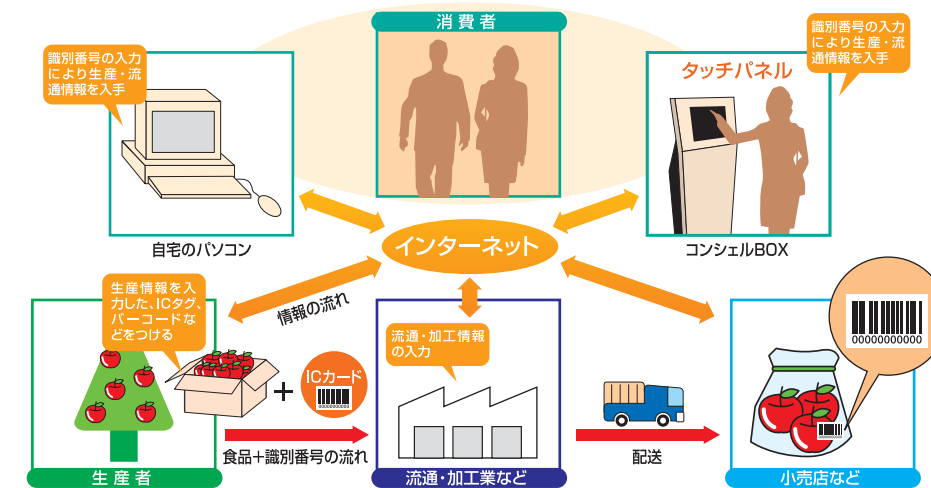

2 クロスメディア展開 (情報端末コンシェルBOX+フリーペーパー+PC Web+携帯Web)

コンシェルBOX、PC web、携帯web、フリーペーパーの4媒体が連動。

- ●携帯やPCから簡単に情報更新ができます。
- ●更新情報はコンシェルBOXに即反映できます。
- ●クーポン券や店舗地図をその場で印刷できます。
- ●予約の受付や満席情報を表示することも可能です。