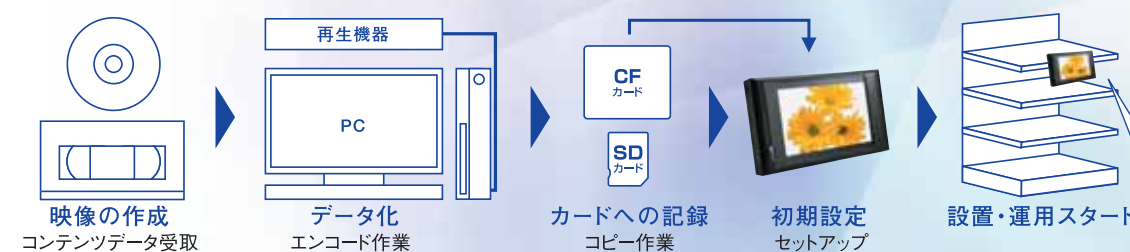

機能

電子POPがもたらす商品訴求、売場活性化、ブランド／店舗のロイヤリティアップ

- 店舗内のわずかなスペースを活用
商品棚に電子POPを専用金具で設置し、商品と直結したPRを商品の前でプロモーションします。
- セグメント化されたターゲットに訴求
売場で商品を購入する際に、お客様の購買を決定づけます。
- しずる感やキャンペーン告知等、多彩な情報配置
パッケージや紙のPOPでは訴求できないコミュニケーションツールとしてご利用いただけます。
- ブランドカアップ、販売促進、イメージアップ、CRM等…
ダイレクトなマーケティングツール
コンテンツの作り方やICタグの活用で、集客やキャンペーン、または携帯サイト誘導等の展開が可能となります。

コンテンツの制作も可能です。

お客様のご要望に応じた映像コンテンツを制作します

ご希望のメディア形式で納品いたします

ご予算に応じて映像コンテンツ制作も承っております。商品説明や使用方法などの映像コンテンツや商品アピール用の映像コンテンツを制作いたします。

コンテンツの制作から取り付けまでの流れ。

取り付け金具のご提案も！！

設置場所に応じたオプションツールも豊富にご用意しています。

低価格レンタルALシリーズ