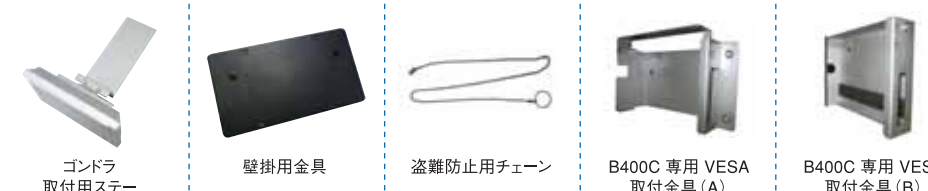

機能

電子POPがもたらす商品訴求、売場活性化、ブランド／店舗のロイヤリティアップ

- 店舗内のわずかなスペースを活用
商品棚に電子POPを専用金具で設置し、商品と直結したPRを商品の前でプロモーションします。
- セグメント化されたターゲットに訴求
売場で商品を購入する際に、お客様の購買を決定づけます。
- しずる感やキャンペーン告知等、多彩な情報配置
パッケージや紙のPOPでは訴求できないコミュニケーションツールとしてご利用いただけます。
- ブランドカアップ、販売促進、イメージアップ、CRM等…
ダイレクトなマーケティングツール
コンテンツの作り方やICタグの活用で、集客やキャンペーン、または携帯サイト誘導等の展開が可能となります。

コンテンツの制作も可能です。

お客様のご要望に応じた映像コンテンツを制作します

ご希望のメディア形式で納品いたします

ご予算に応じて映像コンテンツ制作も承っております。商品説明や使用方法などの映像コンテンツや商品アピール用の映像コンテンツを制作いたします。

コンテンツの制作から取り付けまでの流れ。

取り付け金具のご提案も！！

設置場所に応じたオプションツールも豊富にご用意しています。

低価格レンタルALシリーズ

機能で選べるEye Zoneシリーズ

コンシールBOX・タッチパネル情報端末

その他の製品紹介

業種を問わず **電子POP**

は商品販促を**効果的にサポート**します。

展開例

電子POP売場設置例

食品・飲料・日用雑貨・薬品・アパレル・シューズなど多業種で展開実績がございます。