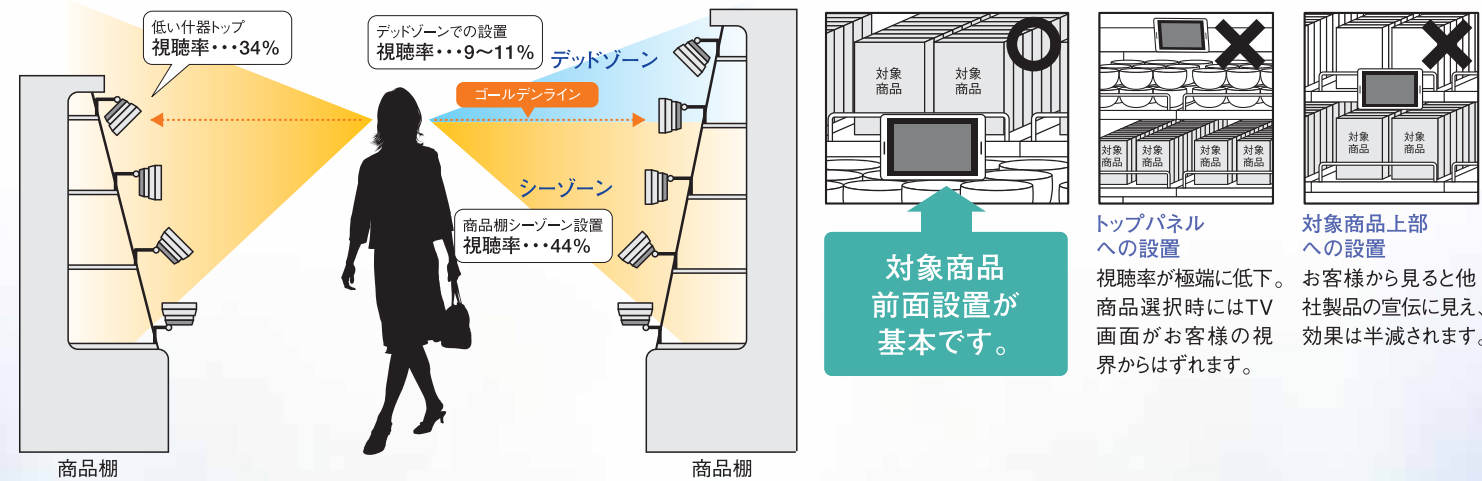

違い

電子POPがDVDプレーヤーやテレビデオと比べて、店頭販促用として優れているのは、コストパフォーマンスやオペレーションの簡便性だけではなく、駆動部を持たないため、熱をもちづらく、省電力となっており、耐久性にも優れ、環境にも配慮がなされているからです。

商品	DVDプレーヤー・テレビデオとの違い				
	省スペース	省電力	オペレーション負担	コンテンツ劣化性	低熱性
電子POP	◎	◎	◎	◎	◎
DVDプレーヤー	▲	▲	▲	○	×
テレビデオ	×	×	×	×	×

アプライドの **電子POP** 導入のメリットは？

メリット

1

『低価格でレンタル できるということ。』

レンタルのメリットは？

- ●必要ときに必要な台数を使い、不要な在庫リスクを避けられます。
- ●購入には一度に多額の予算が必要ですが、レンタルすることで日々比較的少額の予算で済み経費として処理できます。
- ●不使用時の保管スペースが必要ないので、保管スペースが確保できないといった問題もありません。
- ●レンタルで使用した時の効果をはかり、効果が良ければそのまま買取りしていただくこともできます。
- ●年に一度の短期キャンペーン期間だけ利用することもできます。
- ●機器はしっかりメンテナンスしてお渡しますので、常に快適な状態でお使いいただけます。
- ●万が一故障しても、すぐに代替品に交換できるので安心です。

レンタル料

送料は50台以上一括導入の場合は **送料無料**

7型ワイド AL702 (税別)
月々 **1,980円/台** ~ 50台ロット 6ヶ月契約以上

※本体のみの価格です。取付金具と防犯チェーンの料金は別途必要となります。 ※50台未満のレンタルの場合は、別途お問い合わせください。

メリット

2

簡単操作&メンテナンスが容易

簡単操作で使いやすい

簡単操作で店舗様のオペレーションを軽減。タイマー機能付モデルは店舗の開店・閉店に合わせて自動的に電源オン・オフが可能です。

メリット

3

コンテンツ制作

低価格で映像コンテンツ制作も承っております。

メリット

4

低価格販売

低価格にて販売も承っております。料金は別途お問い合わせください。