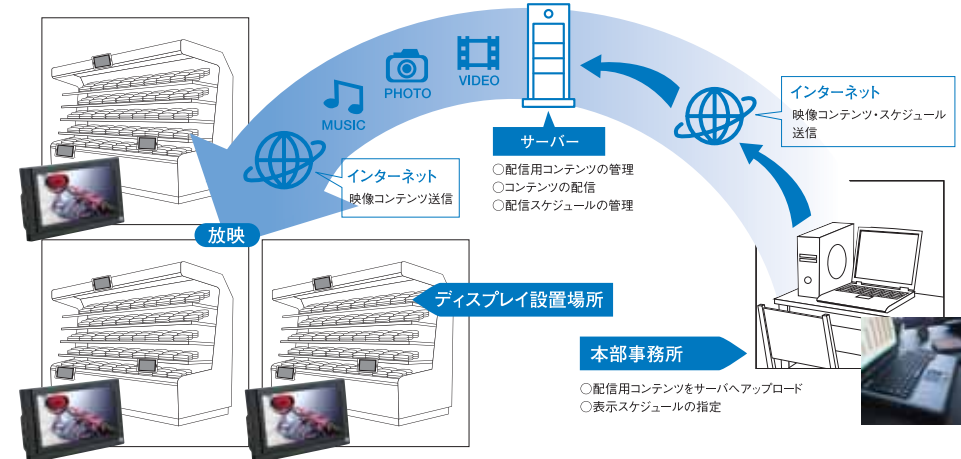

※ Eye zoneシリーズの価格に関しては、別途お問い合わせください。 ※1 本体内部型センサーボタン ※2 外部接続型センサーボタン

取り付け金具のご提案も!!

設置場所に応じたオプションツールも豊富にご用意しています。

来店されたお客さまの利便性を最大限 引き出す「Eye zone」シリーズの機能

USBコピー

USBメモリーを差込むことによりファイルの更新が可能。付属USBケーブルでパソコンのUSBポートに接続すれば、リーダーとしても使用可能。

USBメモリーを差し込む事によりメモリーカード内のコンテンツを書き換える事が可能です。再生コンテンツを切り替える際、今まで代替メディアカードを用意し、店頭にて盗難防止用メディアカバーを取り外し交換していましたが、この様な作業が不要となります。

タッチセンサー

内蔵タッチセンサーボタン
タッチセンサーボタンを押すことで関連付けされたファイルを再生することができます。

外付タッチセンサーボタン
タッチセンサーボタンの数は、12、24または36までOEMカスタマイズが可能です。いろいろな操作環境（ガラス、プラスチックとアクリル材料（金属材料以外））で使用可能です。有線、無線2種類のタイプがあります。
※有線：本体とタッチセンサーボタンの間の距離は、約1.5Mとなります。

人感センサー

来店されたお客様が電子POPに近づくとセンサーが感知します。
センサーで感知すると、自動的にファイルが再生されます。
センサー距離：最高約3メートル 角度：45度

タイマー

設定した時刻に電源のON/OFFが可能です。

お店の開店・閉店時に合わせて自動的に電源のON/OFFを行うことができます。毎朝、電源を手動で付ける煩わしい作業は一切不要です。

タグ

タグが付いている製品を近づけると、対応するファイルを再生します。

スケジュール

指定日時に指定ファイルを再生することが可能です。

ネットワーク

- ブラウザからネットワークを介したコントロール（アップロード、ダウンロード、ファイル名変更、削除等）が可能です。
- リモート FTPサーバに接続しメモリーカードにデータを自動更新することができます。

タッチパネル

レイヤー 1 マルチレイヤー

レイヤー 2

レイヤー 3