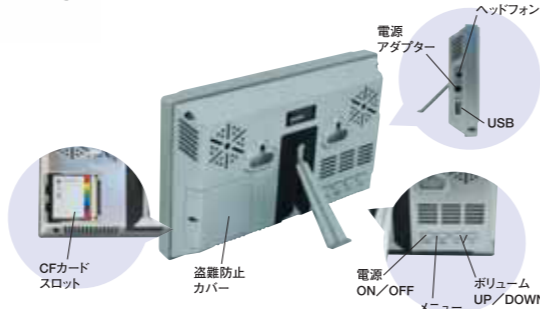

アクリル
パネル
搭載

※取付金具と防犯チェーンが別途必要です。

電源アダプター、ヘッドフォン、USB、CFカードスロット、盗難防止カバー、電源ON/OFFメニュー、ボリュームUP/DOWN

レンタル料

1,980 (税別) 円/台 ~ 50台ロット 6ヶ月契約以上

重さ 600g	サイズ 148H×217W×30Dmm	アスペクト比 16:9	出力解像度 480×234	スピーカー 2W×2
機能 タイマー・USBコピー	対応メディア USBフラッシュ・CFカードタイプ1	対応ファイル Movie・Music・Photo		