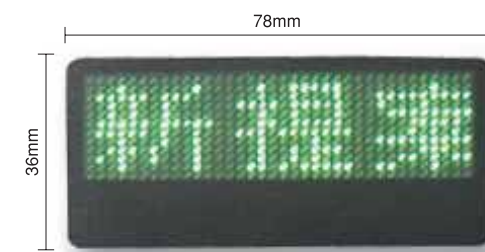

デジタルネームプレート

●日本語・英語LED表示可能(12X36ドット)●パソコンとUSB接続で文字入力や詳細設定変更・充電ができる(文字移動速度[6段階]・移動[5パターン]・点滅点灯)●充電式電池内蔵(約500回充電可能)●フォントの変更は不可●USB充電で最大12時間連続使用●保証期間:2ヶ月●付属品: USBケーブル/ソフトウェアCD・本体固定用マグネット・日本語簡易マニュアル●本体サイズ:約78X36X6mm●重量:約20g

大型動画モニターと紙媒体の複合化により価値あるデジタルサイネージを可能にします。