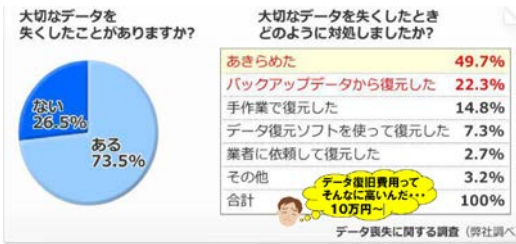

ハードの保証だけでは、大切なデータは戻りません!

データが
すべて消えた!!
どうしよう?!

パソコン
が起動
しない!

誤って
フォーマット
しちゃった!

パソコン
が故障
した!

誤削除やデータクラッシュ、ディスクのフォーマットなど誤って喪失した大切なデータ。

ハードウェアの故障よりもデータの喪失のほうがダメージが大きい?!

どうしても必要なデータ、ただ復旧料金は非常に高額・・・

<データ復旧サービスの価格例>

	障害レベル	PC	サーバー・NAS
論理障害	軽度	50,000円~100,000円	150,000円~300,000円
	重度	80,000円~150,000円	250,000円~450,000円
物理障害	軽度	50,000円~100,000円	150,000円~300,000円
	重度	120,000円~250,000円	250,000円~600,000円

※一般的な障害範囲としており、本金額以下及び以上の場合もあります。